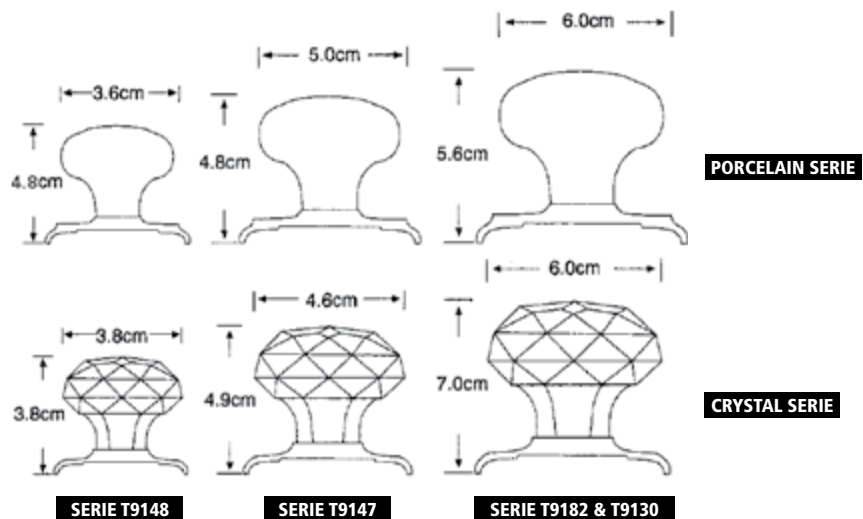

DIMENSIONS

PORCELAIN & CRYSTAL DOOR LEVER AND KNOB