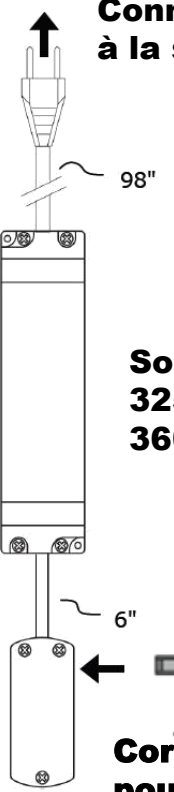

**Connecter le dernier
à la source d'alimentation 120VAC**

Source d'alimentation pour DEL Stick2:

32524 = 30W max

36024 = 60W max

Câble de raccord pour DEL Stick2:

3131201 = 1"

3131212 = 12"

3131239 = 39"

maximum 36W total dans un rang d'éclairage

**Cordon d'alimentation
pour lumière DEL Stick2:**

3131298

DEL Stick2 :

3131220108

3131240108

3131220212

3131240212