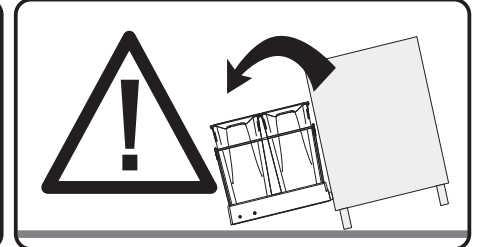

# CABINET WITH FRAME ARMOIRE AVEC CADRE

opening distance :  
ouverture requise:  
min. 14<sup>13</sup>/<sub>16</sub>" (376mm)