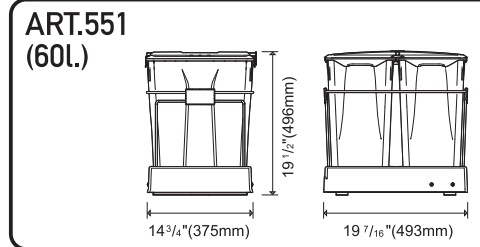

# CABINET WITH FRAME ARMOIRE AVEC CADRE

opening distance :  
ouverture requise:  
min. 14<sup>13</sup>/<sub>16</sub>" (376mm)