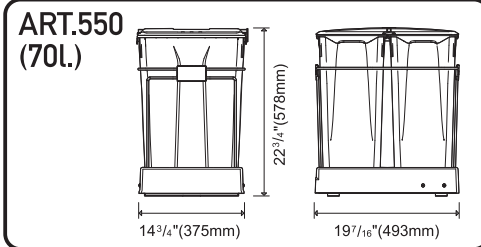

# CABINET WITH FRAME ARMOIRE AVEC CADRE

opening distance :  
ouverture requise:  
min. 14<sup>13</sup>/<sub>16</sub>" (376mm)