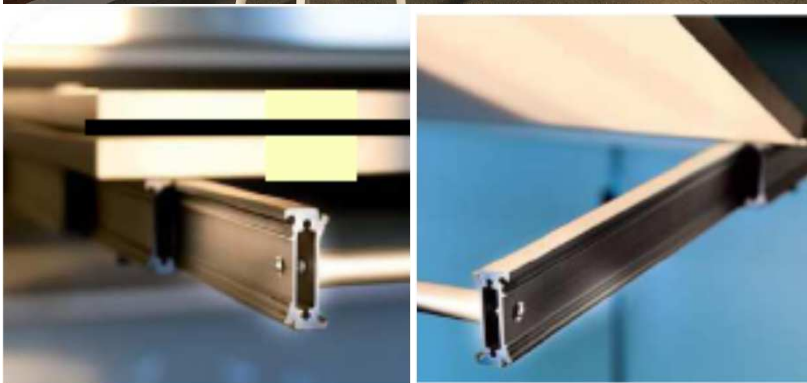

Idée innovante pour optimiser l'espace dans votre cuisine et les autres pièces de la maison!

**Spécifications produit**

- Système complet, seul le dessus de table doit être fait par le client ce qui permet de l'harmoniser avec la couleur du comptoir.
- Coulisse en aluminium à capacité de poids élevée de 60kg (132lbs)
- S'installe à la place d'un tiroir, derrière une façade sur charnières qui bascule vers le bas, permettant ainsi à la table de coulisser hors de l'armoire.
- Charnières de type "machine à coudre" incluses, pour l'assemblage du dessus de table.
- Charnières dissimulées également incluses vous offrant le choix entre une charnière apparente ou dissimulée.
- La barre frontale sert également de poignée.
- Largeur peut se faire sur mesure (de 410 à 1170mm, 16 9/64" à 49 1/16").
- Extension totale approximative de la table : 754mm (29 11/16").

**NAXO : l'innovation au service de l'aménagement de l'espace et de la fonctionnalité.**

L'optimisation de l'espace est un des éléments clés dans l'agencement de la maison et de la cuisine en particulier. Ergonomique, fonctionnel, NAXO est un mécanisme de table extractible répondant à ce challenge. Ce système est composé de coulisses en aluminium soutenant un dessus de table pliable et peut s'installer à un emplacement réservé en général à un tiroir.

Ouvrez la façade, tirez la coulisse en dehors de l'armoire, déplier le dessus et la table est mise !  
Idéal pour prendre un repas pour 2 personnes. NAXO est non seulement une table d'appoint mais est également très utile en offrant une zone de préparation supplémentaire dans votre cuisine.