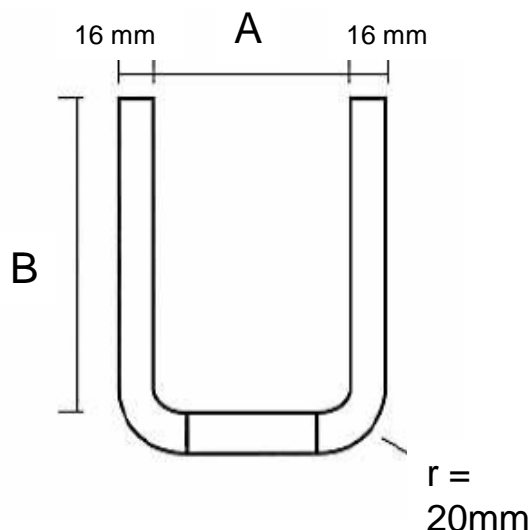

Système de diviseur pour vanité en plastique qui permet de contourner le siphon du lavabo et de créer un rangement structuré.

Avantages produit

- Sa forme en U contourne le siphon du lavabo. Il vous permet également de créer un espace de rangement
- Disponible en largeur 300mm (11 13/16"), il peut s'insérer dans n'importe quelle largeur de tiroir.
- Disponible en profondeur de 250 ou 300mm (7 7/8" ou 11 13/16").
- Conçus pour des fonds de tiroir et des côtés de tiroir de 16mm (5/8") d'épaisseur. Donc à utiliser principalement avec des tiroirs en bois ou en mélamine.
- Disponible en blanc ou en gris.
- Des profils, vendus séparément, permettent de personnaliser votre rangement.
- Produit facile à nettoyer
- Le fond de tiroir est à découper par l'utilisateur.

Informations techniques: étape 1, choisir la structure en U selon le type de découpe envisagé et la couleur retenue.

Vue du dessus

Vue latérale

Fig.	Code	Description	Couleur
A = 300mm (11 6/8'')	99300030	Muret frontal plast.300mm	Blanc
B = 250mm (9 7/8'')	992503030	Muret plast. 250mm gauche	Blanc
B = 250mm (9 7/8'')	992502030	Muret plast. 250mm droit	Blanc
B = 300mm (11 6/8'')	99303030	Muret plast. 300mm gauche	Blanc
B = 300mm (11 6/8'')	99302030	Muret plast. 300mm droit	Blanc
A = 300mm (11 6/8'')	99300100	Muret frontal plast.300mm	Gris
B = 250mm (9 7/8'')	992503100	Muret plast. 250mm gauche	Gris
B = 250mm (9 7/8'')	992502100	Muret plast. 250mm droit	Gris
B = 300mm (11 6/8'')	99303100	Muret plast. 300mm gauche	Gris
B = 300mm (11 6/8'')	99302100	Muret plast. 300mm droit	Gris

Code	Description	Couleur
99100100	Profilé 1000mm	Gris
99180100	Clip 8mm	Gris
99160100	Clip16mm	Gris
99100030	Profilé 1000mm	Blanc
99180030	Clip8mm	Blanc
99160030	Clip16mm	Blanc

Dimensions de découpe pour l'installation et l'assemblage.