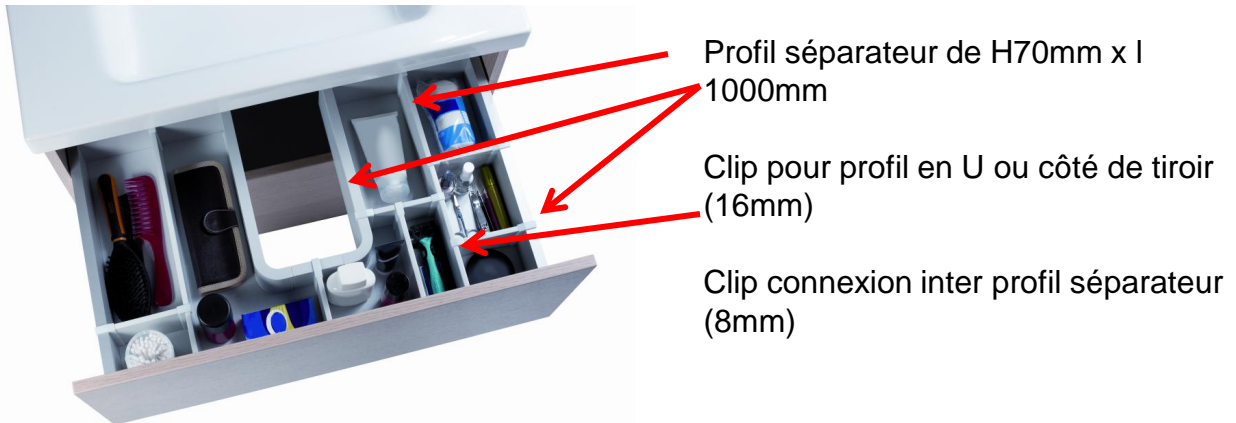

Système de diviseur pour vanité en plastique qui permet de contourner le siphon du lavabo et de créer un rangement structuré.

Avantages produit

- Sa forme en U contourne le siphon du lavabo. Il vous permet également de créer un espace de rangement
- Disponible en largeur 300mm (11 13/16"), il peut s'insérer dans n'importe quelle largeur de tiroir.
- Disponible en profondeur de 250 ou 300mm (7 7/8" ou 11 13/16").
- Conçus pour des fonds de tiroir et des côtés de tiroir de 16mm (5/8") d'épaisseur. Donc à utiliser principalement avec des tiroirs en bois ou en mélamine.
- Disponible en blanc ou en gris.
- Des profils, vendus séparément, permettent de personnaliser votre rangement.
- Produit facile à nettoyer
- Le fond de tiroir est à découper par l'utilisateur.

Informations techniques: étape 1, choisir la structure en U selon le type de découpe envisagé et la couleur retenue.

Vue du dessus

Vue latérale

Fig.	Code	Description	Couleur
A = 300mm (11 6/8'')	99300030	Muret frontal plast.300mm	Blanc
B = 250mm (9 7/8'')	992503030	Muret plast. 250mm gauche	Blanc
B = 250mm (9 7/8'')	992502030	Muret plast. 250mm droit	Blanc
B = 300mm (11 6/8'')	99303030	Muret plast. 300mm gauche	Blanc
B = 300mm (11 6/8'')	99302030	Muret plast. 300mm droit	Blanc
A = 300mm (11 6/8'')	99300100	Muret frontal plast.300mm	Gris
B = 250mm (9 7/8'')	992503100	Muret plast. 250mm gauche	Gris
B = 250mm (9 7/8'')	992502100	Muret plast. 250mm droit	Gris
B = 300mm (11 6/8'')	99303100	Muret plast. 300mm gauche	Gris
B = 300mm (11 6/8'')	99302100	Muret plast. 300mm droit	Gris

Étape 2, créer des séparations de rangement à l'aide du profil en Longueur et des clips d'assemblage.

1. Le profil de séparation vient en longueur et se recoupe aux dimensions de l'aménagement.
2. Deux types de clips d'assemblage sont à utiliser: clip 8mm permet de connecter les profils de séparation entre eux, clip 16mm permet de connecter le profil de séparation à la pièce central en U ou au tiroir.