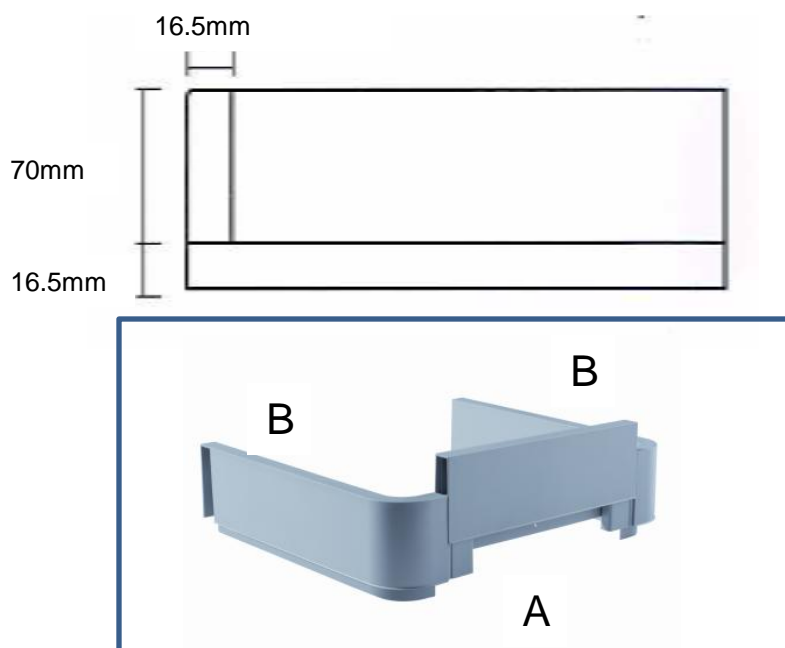

Système de diviseur pour vanité en plastique qui permet de contourner le siphon du lavabo et de créer un rangement structuré.

Avantages produit

- Sa forme en U contourne le siphon du lavabo. Il vous permet également de créer un espace de rangement
- Disponible en largeur 300mm (11 13/16"), il peut s'insérer dans n'importe quelle largeur de tiroir.
- Disponible en profondeur de 250 ou 300mm (7 7/8" ou 11 13/16").
- Conçus pour des fonds de tiroir et des côtés de tiroir de 16mm (5/8") d'épaisseur. Donc à utiliser principalement avec des tiroirs en bois ou en mélamine.
- Disponible en blanc ou en gris.
- Des profils, vendus séparément, permettent de personnaliser votre rangement.
- Produit facile à nettoyer
- Le fond de tiroir est à découper par l'utilisateur.

Informations techniques: étape 1, choisir la structure en U selon le type de découpe envisagé et la couleur retenue.

Vue du dessus

Vue latérale

Fig.	Code	Description	Couleur
A = 300mm (11 6/8'')	99300030	Muret frontal plast.300mm	Blanc
B = 250mm (9 7/8'')	992503030	Muret plast. 250mm gauche	Blanc
B = 250mm (9 7/8'')	992502030	Muret plast. 250mm droit	Blanc
B = 300mm (11 6/8'')	99303030	Muret plast. 300mm gauche	Blanc
B = 300mm (11 6/8'')	99302030	Muret plast. 300mm droit	Blanc
A = 300mm (11 6/8'')	99300100	Muret frontal plast.300mm	Gris
B = 250mm (9 7/8'')	992503100	Muret plast. 250mm gauche	Gris
B = 250mm (9 7/8'')	992502100	Muret plast. 250mm droit	Gris
B = 300mm (11 6/8'')	99303100	Muret plast. 300mm gauche	Gris
B = 300mm (11 6/8'')	99302100	Muret plast. 300mm droit	Gris

Étape 2, créer des séparations de rangement à l'aide du profil en Longueur et des clips d'assemblage.

1. Le profil de séparation vient en longueur et se recoupe aux dimensions de l'aménagement.
2. Deux types de clips d'assemblage sont à utiliser: clip 8mm permet de connecter les profils de séparation entre eux, clip 16mm permet de connecter le profil de séparation à la pièce central en U ou au tiroir.