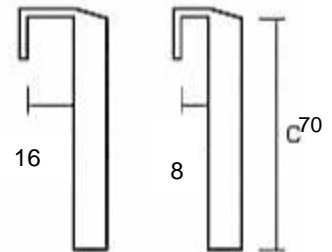

Système de diviseur pour vanité en plastique qui permet de contourner le siphon du lavabo et de créer un rangement structuré.

Avantages produit

- Sa forme en U contourne le siphon du lavabo. Il vous permet également de créer un espace de rangement
- Disponible en largeur 300mm (11 13/16"), il peut s'insérer dans n'importe quelle largeur de tiroir.
- Disponible en profondeur de 250 ou 300mm (7 7/8" ou 11 13/16").
- Conçus pour des fonds de tiroir et des côtés de tiroir de 16mm (5/8") d'épaisseur. Donc à utiliser principalement avec des tiroirs en bois ou en mélamine.
- Disponible en blanc ou en gris.
- Des profils, vendus séparément, permettent de personnaliser votre rangement.
- Produit facile à nettoyer
- Le fond de tiroir est à découper par l'utilisateur.

Informations techniques: étape 1, choisir la structure en U selon le type de découpe envisagé et la couleur retenue.

Vue du dessus

Vue latérale

Fig.	Code	Description	Couleur
A = 300mm (11 6/8'')	99300030	Muret frontal plast.300mm	Blanc
B = 250mm (9 7/8'')	992503030	Muret plast. 250mm gauche	Blanc
B = 250mm (9 7/8'')	992502030	Muret plast. 250mm droit	Blanc
B = 300mm (11 6/8'')	99303030	Muret plast. 300mm gauche	Blanc
B = 300mm (11 6/8'')	99302030	Muret plast. 300mm droit	Blanc
A = 300mm (11 6/8'')	99300100	Muret frontal plast.300mm	Gris
B = 250mm (9 7/8'')	992503100	Muret plast. 250mm gauche	Gris
B = 250mm (9 7/8'')	992502100	Muret plast. 250mm droit	Gris
B = 300mm (11 6/8'')	99303100	Muret plast. 300mm gauche	Gris
B = 300mm (11 6/8'')	99302100	Muret plast. 300mm droit	Gris

Étape 2, créer des séparations de rangement à l'aide du profil en Longueur et des clips d'assemblage.

1. Le profil de séparation vient en longueur et se recoupe aux dimensions de l'aménagement.
2. Deux types de clips d'assemblage sont à utiliser: clip 8mm permet de connecter les profils de séparation entre eux, clip 16mm permet de connecter le profil de séparation à la pièce central en U ou au tiroir.