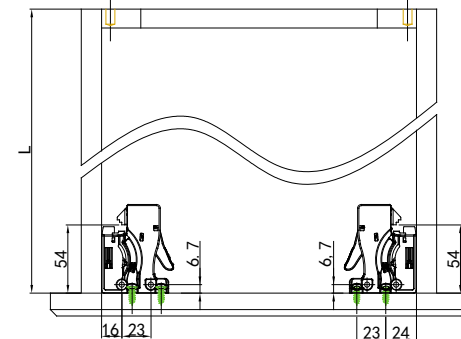

Installation dimensions (mm) - 818

818270

818300

818350

818400

818450

818500

818550

Drawer dimensions (mm)

view A

Item code	818270	818300	818350	818400	818450	818500	818550
Drawer Length (L)	270	290	340	390	440	490	540
Inside Cabinet Length (min) (L1)	288	308	358	408	458	508	558