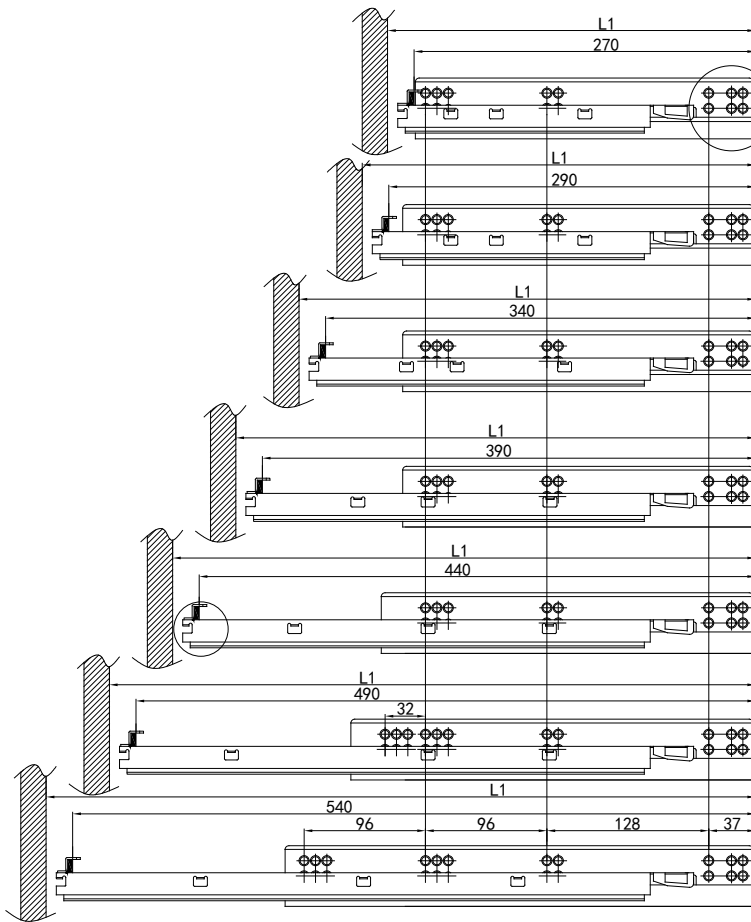

Installation dimensions (mm) - 818

818270

818300

818350

818400

818450

818500

818550

Drawer dimensions (mm)

view A

Item code	818270	818300	818350	818400	818450	818500	818550
Drawer Length (L)	270	290	340	390	440	490	540
Inside Cabinet Length (min) (L1)	288	308	358	408	458	508	558