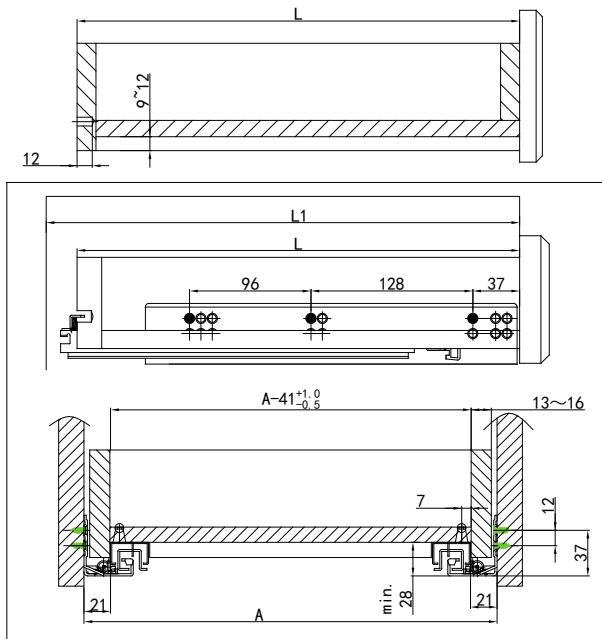

Installation dimensions (mm) - 818

818270

818300

818350

818400

818450

818500

818550

Drawer dimensions (mm)

view A

Item code	818270	818300	818350	818400	818450	818500	818550
Drawer Length (L)	270	290	340	390	440	490	540
Inside Cabinet Length (min) (L1)	288	308	358	408	458	508	558