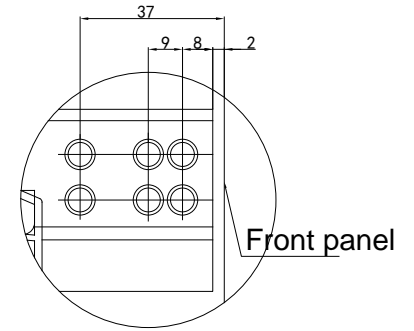

Installation dimensions (mm) - 818

818270

818300

818350

818400

818450

818500

818550

Drawer dimensions (mm)

view A

Item code	818270	818300	818350	818400	818450	818500	818550
Drawer Length (L)	270	290	340	390	440	490	540
Inside Cabinet Length (min) (L1)	288	308	358	408	458	508	558