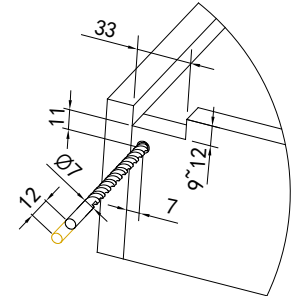

Installation dimensions (mm) - 818

818270

818300

818350

818400

818450

818500

818550

Drawer dimensions (mm)

view A

Item code	818270	818300	818350	818400	818450	818500	818550
Drawer Length (L)	270	290	340	390	440	490	540
Inside Cabinet Length (min) (L1)	288	308	358	408	458	508	558