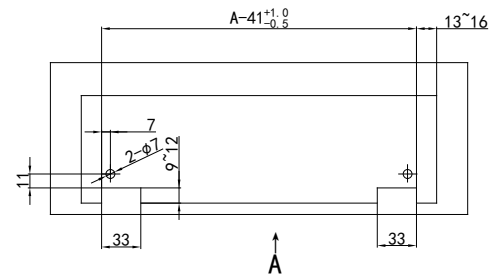

Installation dimensions (mm) - 818

818270

818300

818350

818400

818450

818500

818550

Drawer dimensions (mm)

view A

Item code	818270	818300	818350	818400	818450	818500	818550
Drawer Length (L)	270	290	340	390	440	490	540
Inside Cabinet Length (min) (L1)	288	308	358	408	458	508	558