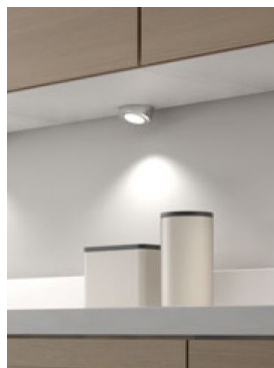

PROJECTEUR À DEL 3 W SMALLY

RACCORDEMENT RAPIDE

SMALLY EST UN PROJECTEUR À DEL 3 W À FAISCEAU LUMINEUX LARGE, CONÇU POUR ÊTRE INSTALLÉ DANS UN TROU DE 58 MM D'UNE PROFONDEUR DE SEULEMENT 12 MM.

Flux lumineux cohérent, large et sans effet pointillé des projecteurs typiques à DEL.

Smally intègre une optique spéciale qui paraît neutre et uniforme, même lorsque l'appareil est éteint.

- Raccordement rapide situé à la base du luminaire qui permet de le déconnecter et de le retirer facilement
- Peut être encastré ou installé en surface
- 2 anneaux de garniture disponibles – vendus séparément
- Inclut un cordon à branchement rapide de 2 m (78")
- Installation rapide et facile; aucun électricien nécessaire
- Durée de vie de 50 000 heures
- Conception italienne exclusive!
- Rallonge optionnelle de 78" no. 51278

Option 1
Smally avec anneau de garniture rond

Option 2
Smally encastré

Option 3
avec anneau de garniture à angle de 20°

No.	Description	Profondeur	Ø	Fini
153122010	LED Smally blanc chaud	15/32" (12 mm)	2 9/32" (58 mm)	Aluminium
152124010	LED Smally blanc neutre			
15312010	Garniture ronde	3/4" (19 mm)	2 15/16" (74 mm)	
15314010	Garniture à angle de 20°	1 5/32" (37 mm)	2 15/16" (74 mm)	

PARFAIT POUR :

- Éclairage de comptoir
- Éclairage de l'intérieur d'armoire ou de bibliothèque
- Éclairage décoratif pour une vitrine