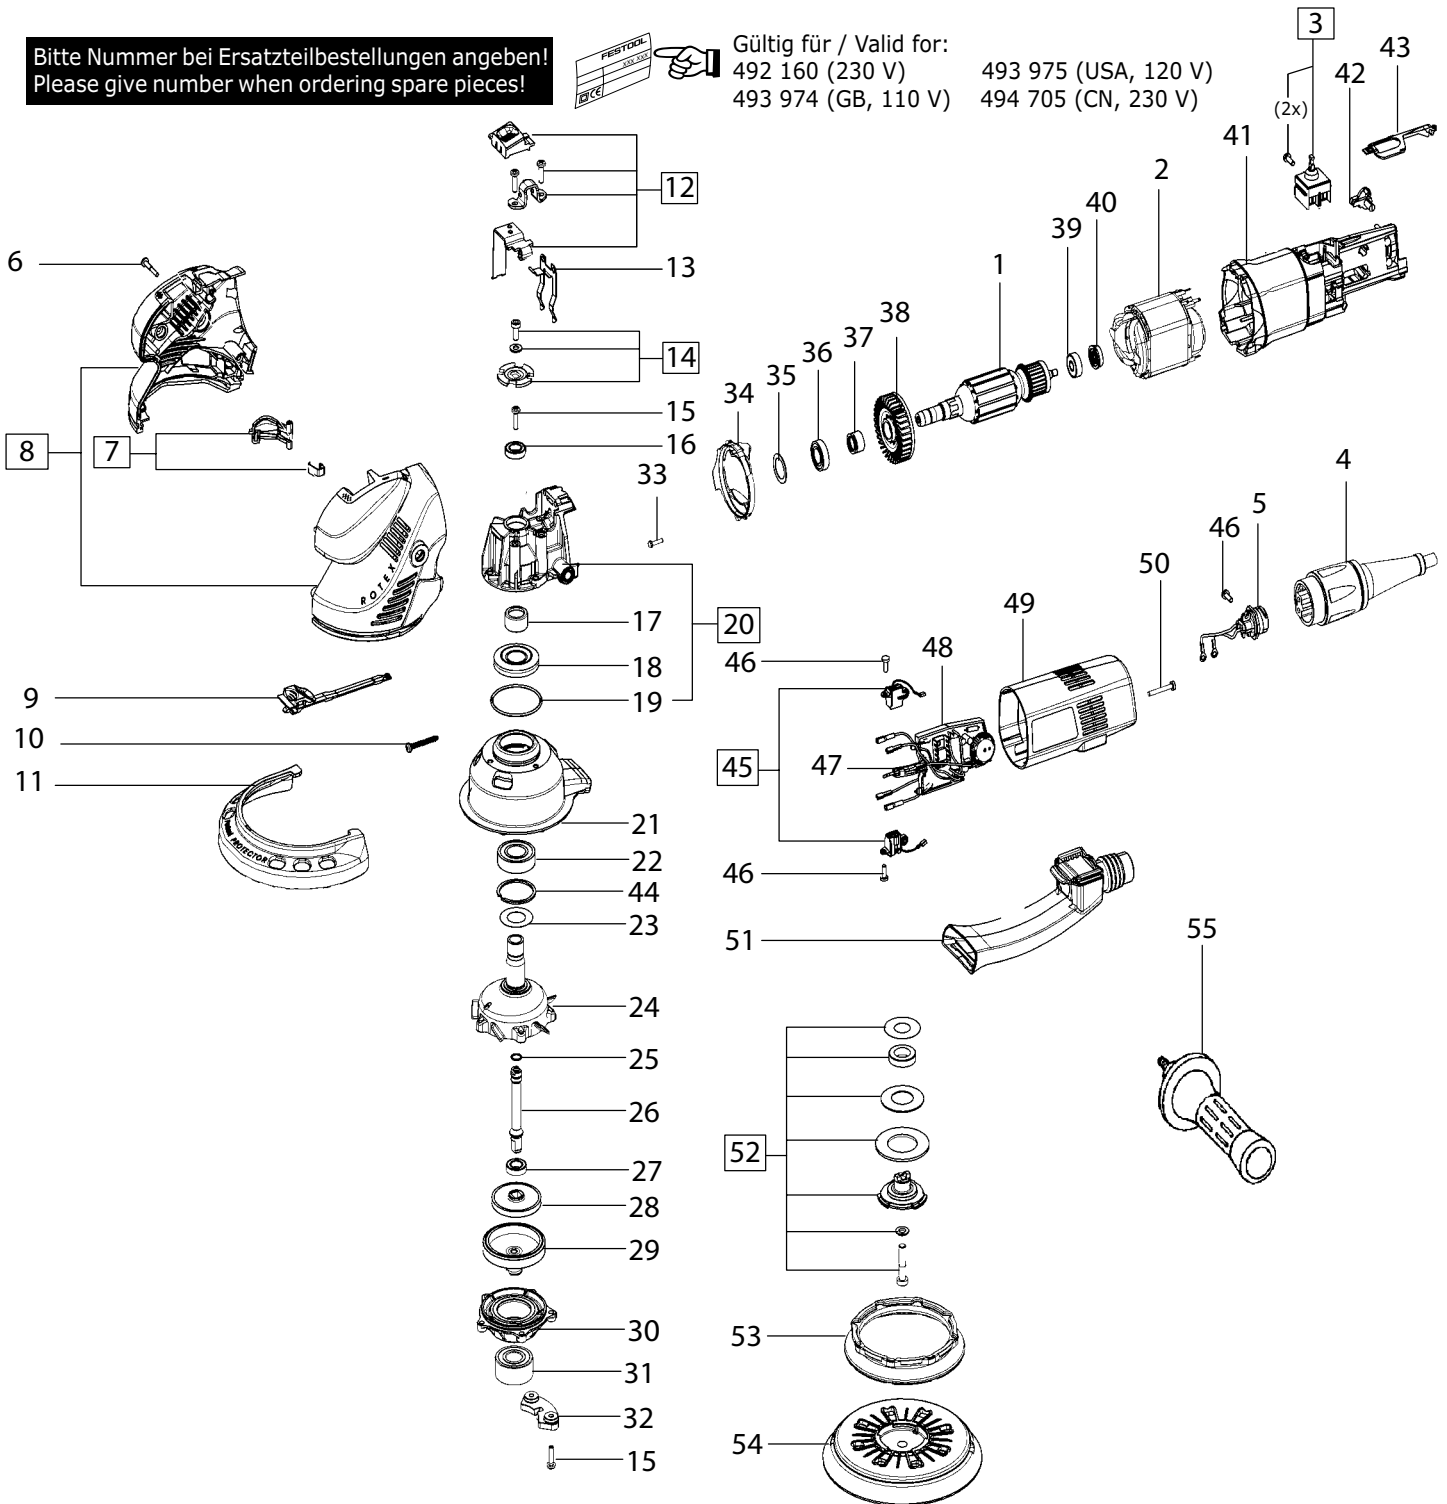

Bitte Nummer bei Ersatzteilbestellungen angeben!  
Please give number when ordering spare pieces!

Gültig für / Valid for:  
492 160 (230 V)  
493 974 (GB, 110 V)

493 975 (USA, 120 V)  
494 705 (CN, 230 V)

Pos. Item	Best-Nr./Symbol Order/Symbols	St. Qty.	Pos. Item	Best-Nr./Symbol Order/Symbols	St. Qty.	Pos. Item	Best-Nr./Symbol Order/Symbols	St. Qty.	Pos. Item	Best-Nr./Symbol Order/Symbols	St. Qty.	Pos. Item	Best-Nr./Symbol Order/Symbols	St. Qty.	Pos. Item	Best-Nr./Symbol Order/Symbols	St. Qty.
1	494073 (230V)	1	6	400174	4	21	465174	1	36	470090	1	48	494077 (GB110V)	1			
1	494075 (120V) (GB110V)	1	7	494064	1	22	400743	1	37	469459	1	49	465470	1			
2	494074 (230V)	1	8	494089	1	23	472770	1	38	467884	1	50	219068	1			
2	494076 (120V) (GB110V)	1	9	465465	1	24	465175	1	39	228672	1	51	493039	1			
3	494387	1	10	400528	4	25	200920	1	40	444018	1	52	494063	1			
4	489421 (EU)	1	11	493913	1	26	465171	1	41	465469	1	53	471911	1			
4	489657 (CH)	1	12	494066	1	27	400748	1	42	465565	1	54	493916	1			
4	490658 (AUS)	1	13	465559	1	28	465112	1	43	465561	1	55	487865	1			
4	490650 (GB240V)	1	14	494067	1	29	465113	1	44	400827	1						
4	491616 (GB110V)	1	15	219075	8	30	465176	1	45	494062 (230V) (110V)	1						
4	490649 (120V)	1	16	400582	1	31	400851	1	45	494145 (120V)	1						
4	492158 (CN230V)	1	17	400809	1	32	465172	1	46	219031	4						
5	489927 (EU)	1	18	465111	1	33	219069	1	47	467943 (PTC)	1						
5	493977 (GB110V)	1	19	200965	1	34	465360	1	48	493405	1						
5	490282 (120V)	1	20	494068	1	35	469856	1	48	494078 (120V)	1						