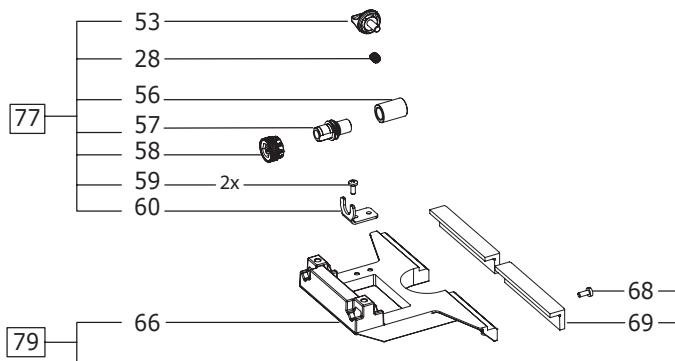

Bitte Nummer bei Ersatzteilbestellungen angeben!
Please give number when ordering spare pieces!

Gültig für / Valid for:
494 964 (230-240 V)
494 973 (GB, 110 V)
494 974 (USA, 120 V)

Die Ersatzteilliste muß nicht dem Lieferumfang entsprechen / The spare parts list does not have to correspond to the scope of delivery