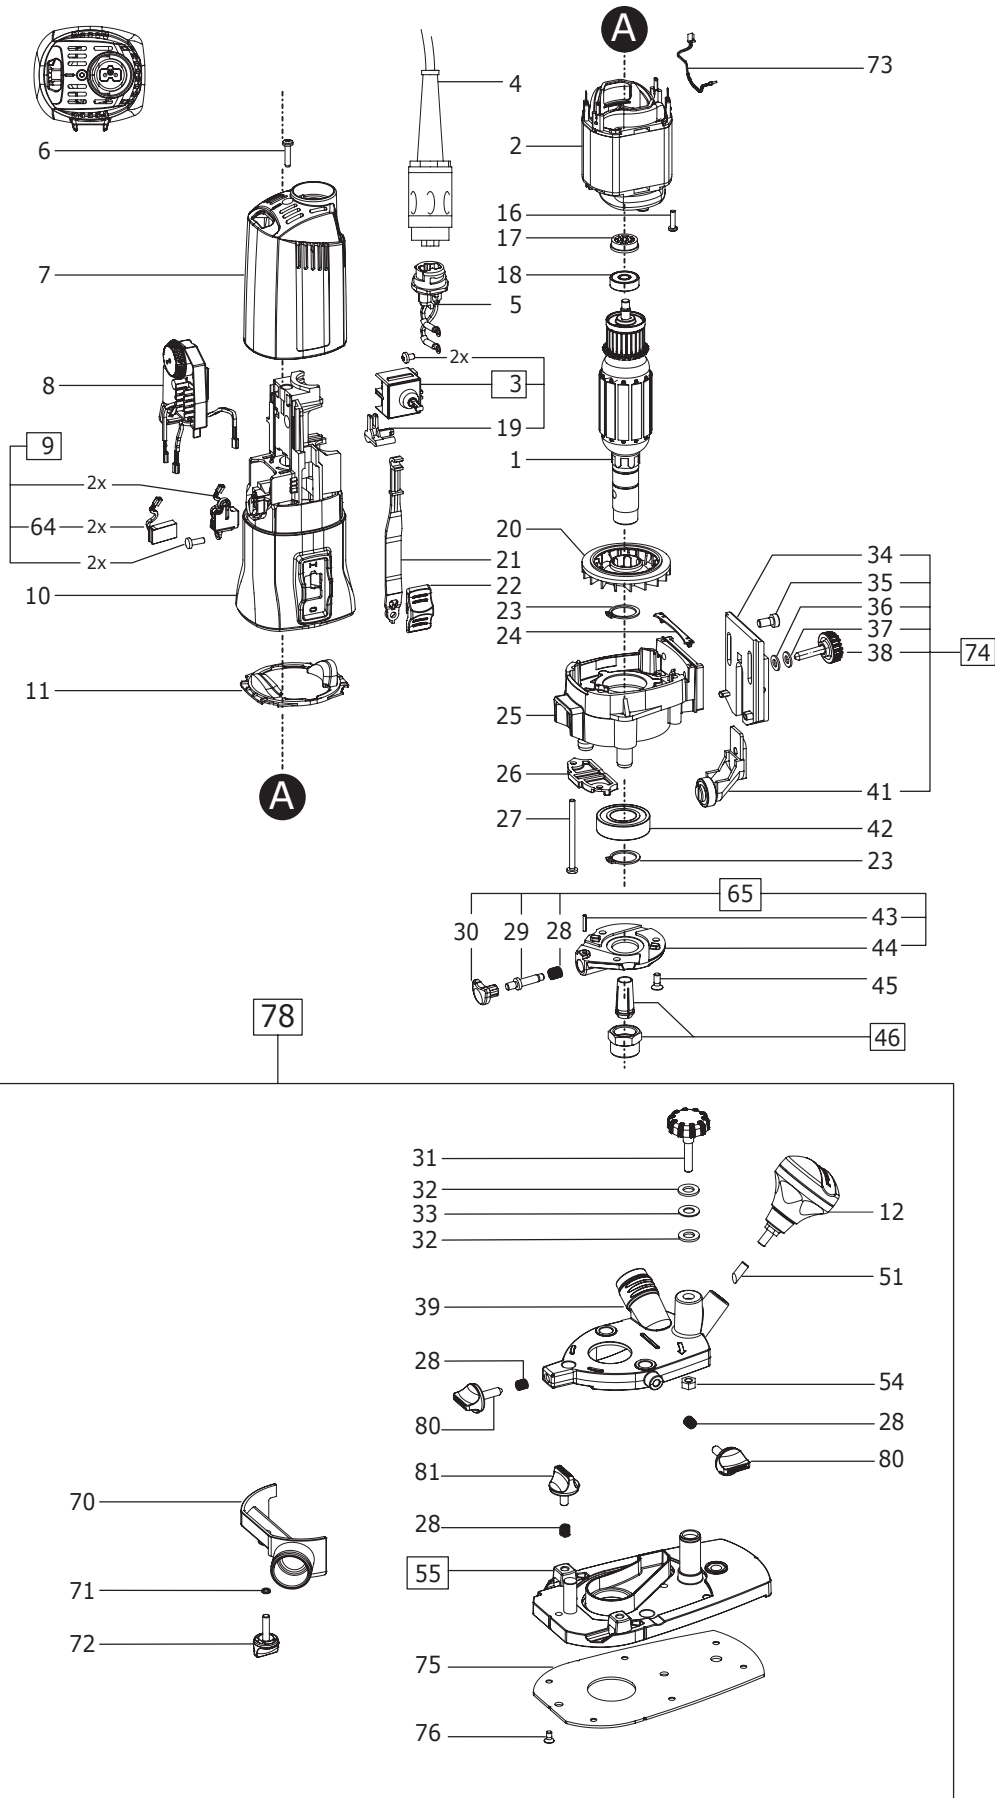

Bitte Nummer bei Ersatzteilbestellungen angeben!
Please give number when ordering spare pieces!

Gültig für / Valid for:
494 964 (230-240 V)
494 973 (GB, 110 V)
494 974 (USA, 120 V)

Die Ersatzteilliste muß nicht dem Lieferumfang entsprechen / The spare parts list does not have to correspond to the scope of delivery