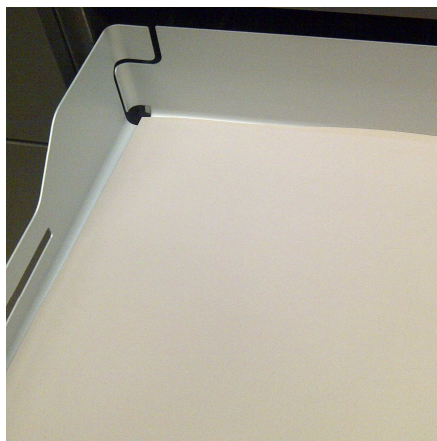

Cavare et taupe