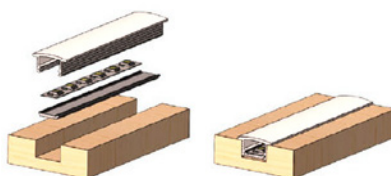

PROFILÉ D'ÉCLAIRAGE EN ALUMINIUM

S'ENCASTRE À 5/8"

PROFILÉ À ENCASTRER COMPACTE, PERMET DE RENDRE LA SOURCE LUMINEUSE À DEL INVISIBLE.

Les côtés de cette extrusion permettent de l'encaster pour une apparence discrète et soignée.

- Le nouveau profilé À ENCASTRER de Richelieu fonctionne avec des rubans lumineux à DEL (vendus séparément)
- Conçu pour une installation sous ou à l'intérieur des armoires
- Les profilés se coupent aisément avec une scie à onglet
- Design aminci
- Un diffuseur opale qui prévient l'éblouissement et l'effet de points, ce qui donne un aspect uniforme
- Certifié cRUus
- Le diffuseur opale offre une translucidité de 65 % et une diffusion de 100 %

PARFAIT POUR L'ÉCLAIRAGE :

- Cuisine
- Présentoirs
- Éclairage d'ambiance dans les hôtels
- Sous une tablette
- Éclairage en corniche

No.	Description	Dimensions (H x L)	Fini
30145350	Profilé en aluminium	5/8" x 8' (16 mm x 2.4 m)	Aluminium, blanc