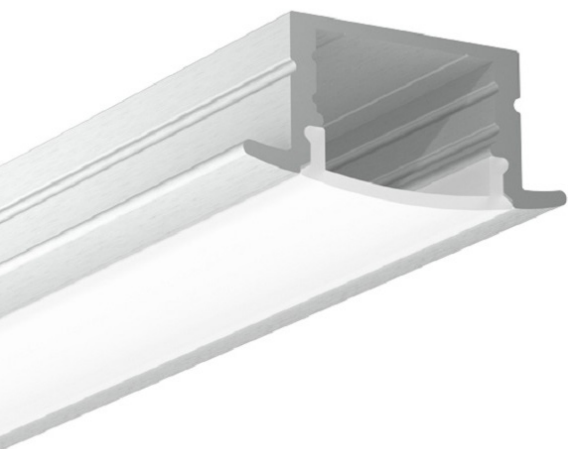

PROFILÉ D'ÉCLAIRAGE EN ALUMINIUM

S'ENCASTRE À 5/8"

PROFILÉ À ENCASTRER COMPACTE, PERMET DE RENDRE LA SOURCE LUMINEUSE À DEL INVISIBLE.

Les côtés de cette extrusion permettent de l'encaster pour une apparence discrète et soignée.

- Le nouveau profilé À ENCASTRER de Richelieu fonctionne avec des rubans lumineux à DEL (vendus séparément)
- Conçu pour une installation sous ou à l'intérieur des armoires
- Les profilés se coupent aisément avec une scie à onglet
- Design aminci
- Un diffuseur opale qui prévient l'éblouissement et l'effet de points, ce qui donne un aspect uniforme
- Certifié cRUus
- Le diffuseur opale offre une translucidité de 65 % et une diffusion de 100 %

PARFAIT POUR L'ÉCLAIRAGE :

- Cuisine
- Présentoirs
- Éclairage d'ambiance dans les hôtels
- Sous une tablette
- Éclairage en corniche

No.	Description	Dimensions (H x L)	Fini
30145350	Profilé en aluminium	5/8" x 8' (16 mm x 2.4 m)	Aluminium, blanc