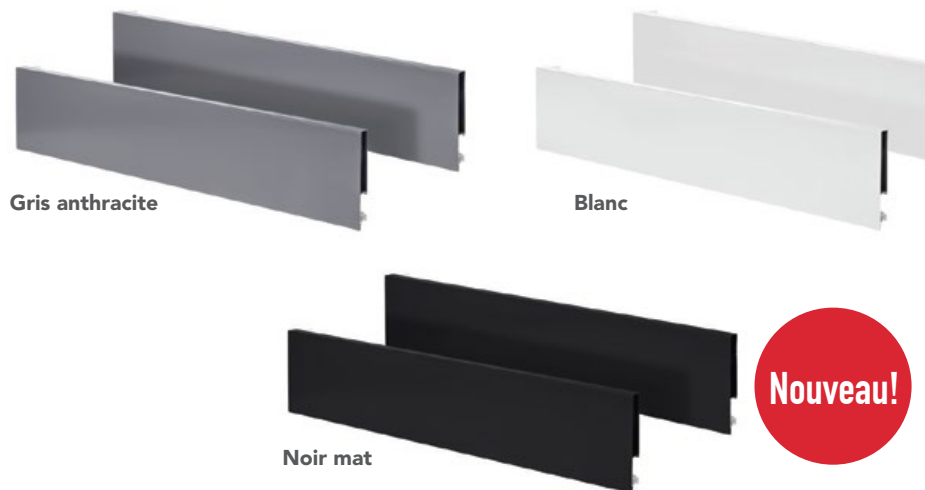

SYSTÈME DE TIROIR OPTIMIZ-R

NOUVEAU FINI NOIR MAT

Découvrez OPTIMIZ-R, le système de tiroir à double paroi mince de Richelieu. Ce tiroir métallique et ingénieux maximise l'espace de rangement tout en offrant un style minimaliste aux lignes épurées.

- Une gamme complète d'accessoires, munie d'un vaste choix de hauteurs de tiroir et de configurations
- Un montage simple et rapide (grâce aux fixations arrières intégrées)
- Aucun usinage supplémentaire requis
- Une capacité de charge de 100 lb (45 kg)
- Certification KCMA

Nous simplifions votre achat! Nos ensembles complets OPTIMIZ-R comprennent toutes les pièces du système nécessaires au montage de ce tiroir à double paroi mince.

Ses parois rectilignes amincies créent un style profilé, bonifié d'un espace de rangement optimal d'une allure minimaliste et d'une élégance parfaite pour vos projets.

Une construction solide en acier, offerte en trois finis :