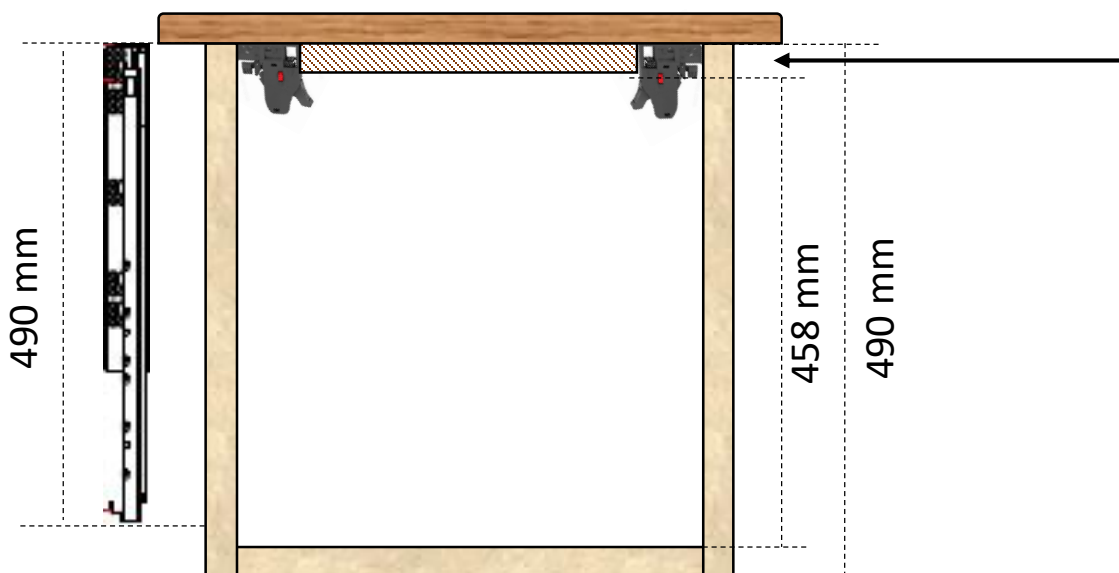

# ORGANIZ-R

COMPATIBILITÉ AVEC TIROIR DE BOIS DE 500 MM  
(Conception 4 côtés sans encoche)

Les produits et ensembles **ORGANIZ-R** de 500mm s'installent parfaitement dans ce type de construction.

# ORGANIZ-R

COMPATIBILITÉ AVEC TIROIR DE BOIS DE 550 MM  
(Conception 4 côtés sans encoche)

Les produits et ensembles **ORGANIZ-R** de 550mm s'installent parfaitement dans ce type de construction.

# ORGANIZ-R

COMPATIBILITÉ AVEC TIROIR DE BOIS DE 500 MM  
(Conception 4 côtés avec encoche)

Les produits et ensembles **ORGANIZ-R** nécessaires pour ce genre de construction sont ceux de **450mm**. L'équerre de fixation (808BR2G) est suggérée afin d'éviter que le système ne se déplace dans le tiroir.