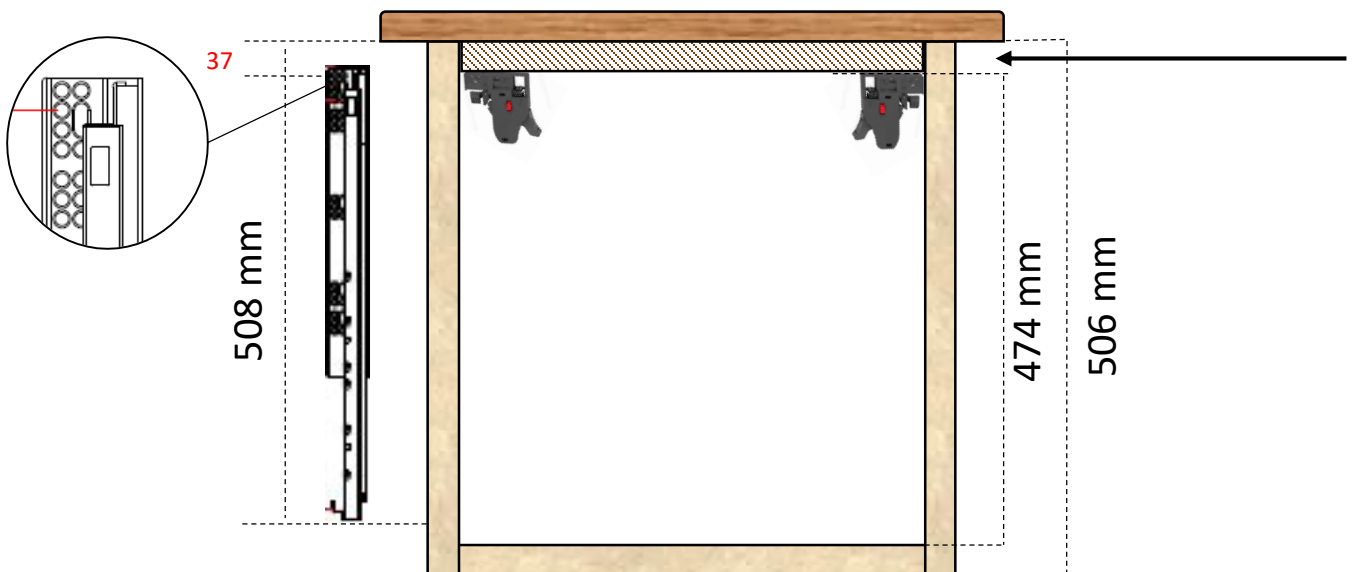

# ORGANIZ-R

COMPATIBILITÉ AVEC TIROIR DE BOIS DE 500 MM  
(Conception 4 côtés sans encoche)

Les produits et ensembles **ORGANIZ-R** de 500mm s'installent parfaitement dans ce type de construction.

# ORGANIZ-R

COMPATIBILITÉ AVEC TIROIR DE BOIS DE 550 MM  
(Conception 4 côtés sans encoche)

Les produits et ensembles **ORGANIZ-R** de 550mm s'installent parfaitement dans ce type de construction.

# ORGANIZ-R

COMPATIBILITÉ AVEC TIROIR DE BOIS DE 500 MM  
(Conception 4 côtés avec encoche)

Les produits et ensembles **ORGANIZ-R** nécessaires pour ce genre de construction sont ceux de **450mm**. L'équerre de fixation (808BR2G) est suggérée afin d'éviter que le système ne se déplace dans le tiroir.

# ORGANIZ-R

COMPATIBILITÉ AVEC TIROIR DE BOIS DE 550 MM

(Conception 4 côtés avec encoche)

Les produits et ensembles **ORGANIZ-R** nécessaires pour ce genre de construction sont ceux de **500mm**. L'équerre de fixation (808BR2G) est suggérée afin d'éviter que le système ne se déplace dans le tiroir.