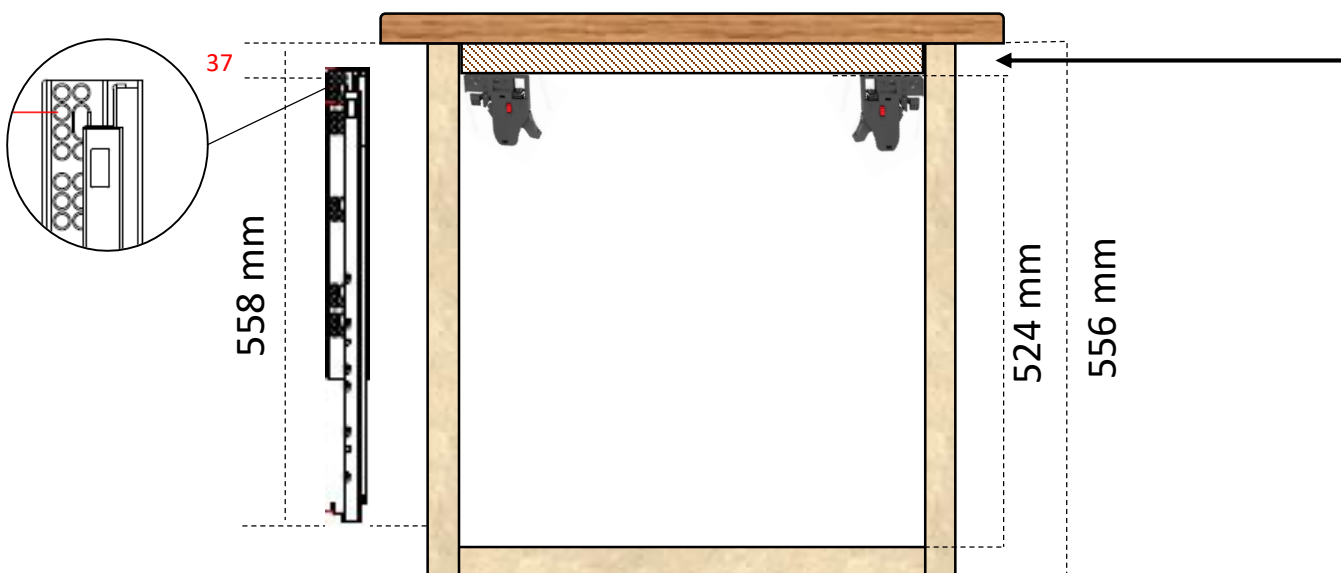

# ORGANIZ-R

COMPATIBILITÉ AVEC TIROIR DE BOIS DE 500 MM  
(Conception 4 côtés sans encoche)

Les produits et ensembles **ORGANIZ-R** de 500mm s'installent parfaitement dans ce type de construction.

# ORGANIZ-R

COMPATIBILITÉ AVEC TIROIR DE BOIS DE 550 MM  
(Conception 4 côtés sans encoche)

Les produits et ensembles **ORGANIZ-R** de 550mm s'installent parfaitement dans ce type de construction.

# ORGANIZ-R

COMPATIBILITÉ AVEC TIROIR DE BOIS DE 500 MM  
(Conception 4 côtés avec encoche)

Les produits et ensembles **ORGANIZ-R** nécessaires pour ce genre de construction sont ceux de **450mm**. L'équerre de fixation (808BR2G) est suggérée afin d'éviter que le système ne se déplace dans le tiroir.

# ORGANIZ-R

COMPATIBILITÉ AVEC TIROIR DE BOIS DE 550 MM

(Conception 4 côtés avec encoche)

Les produits et ensembles **ORGANIZ-R** nécessaires pour ce genre de construction sont ceux de **500mm**. L'équerre de fixation (808BR2G) est suggérée afin d'éviter que le système ne se déplace dans le tiroir.