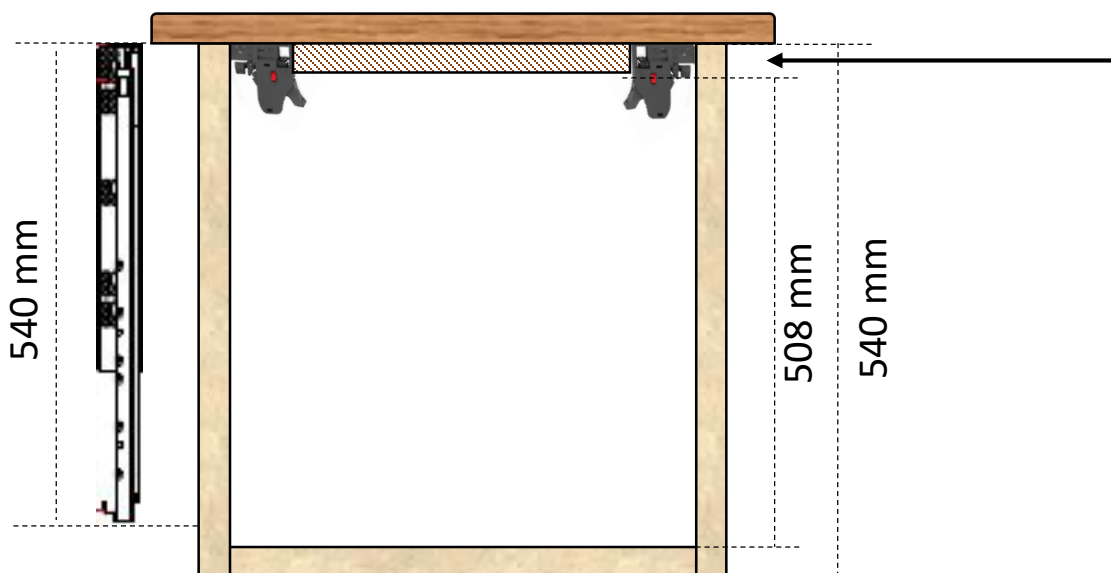

# ORGANIZ-R

COMPATIBILITÉ AVEC TIROIR DE BOIS DE 550 MM  
(Conception 4 côtés sans encoche)

Les produits et ensembles **ORGANIZ-R** de 550mm s'installent parfaitement dans ce type de construction.

# ORGANIZ-R

COMPATIBILITÉ AVEC TIROIR DE BOIS DE 500 MM  
(Conception 4 côtés avec encoche)

Les produits et ensembles **ORGANIZ-R** nécessaires pour ce genre de construction sont ceux de **450mm**. L'équerre de fixation (808BR2G) est suggérée afin d'éviter que le système ne se déplace dans le tiroir.

# ORGANIZ-R

COMPATIBILITÉ AVEC TIROIR DE BOIS DE 550 MM

(Conception 4 côtés avec encoche)

Les produits et ensembles **ORGANIZ-R** nécessaires pour ce genre de construction sont ceux de **500mm**. L'équerre de fixation (808BR2G) est suggérée afin d'éviter que le système ne se déplace dans le tiroir.