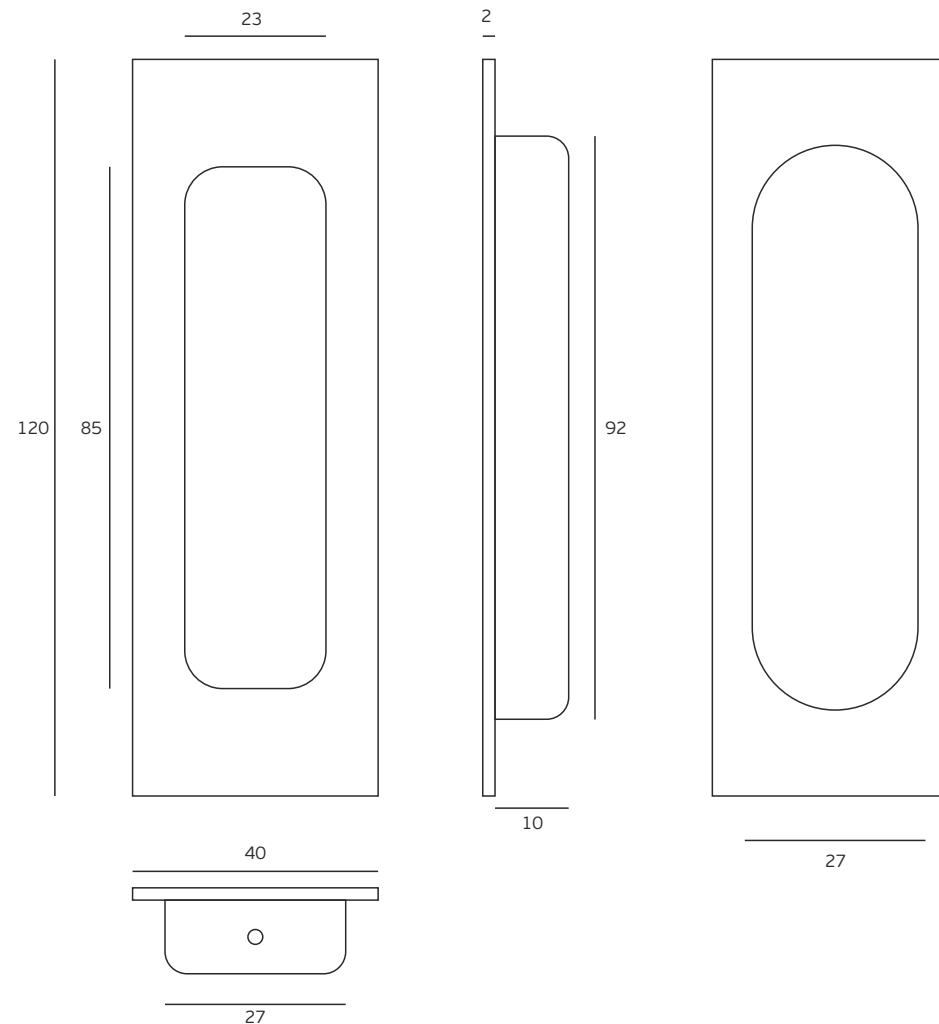

Ficha técnica de produto

Technique product file / Ficha técnica de produto

Data: 15.01.2021

Versão: 3.0

IN.16.228

Conchas

Flush handles / Cazoletas

ET: 831 /2011

Documento confidencial / Confidential document / Documento confidencial © JNF 2021 www.jnf.pt

Descrição / Description / Descripción

Versão / Version / Versión

Data / Date / Data

Concha de embutir / Concealed flush handle / Cazoleta de embutir

3.0

15.01.2021

T. (+351) 224 663 230 / F. (+351) 224 839 841 / e-mail - jnf@jnf.pt / www.jnf.pt

Rua das Mimosas, 849/851
Zona Industrial das Mimosas
S. Pedro da Cova | Ap. 75 4424-909
Gondomar PORTUGAL

PÁGINA
PAGE 2/2