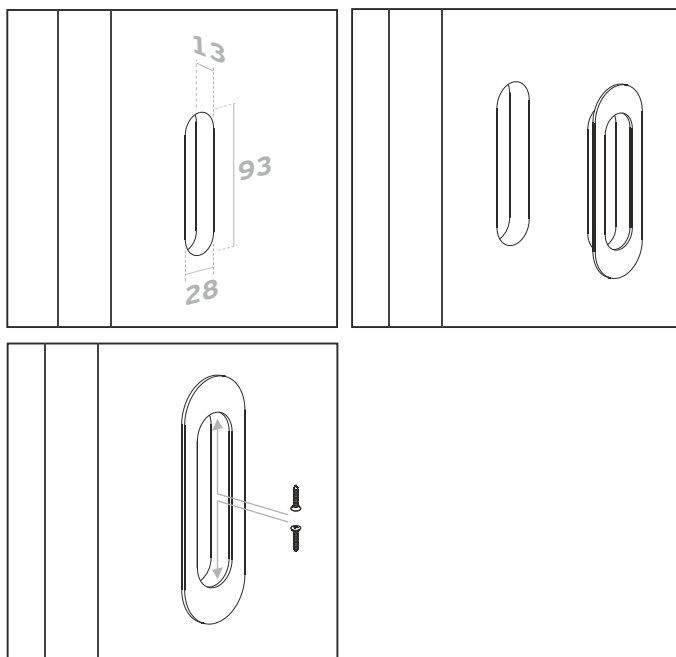

Ficha técnica de produto

Technique product file / Ficha técnica de produto

Data: 15.01.2021

Versão: 3.0

IN.16.228

Conchas

Flush handles / Cazoletas

ET: 831 /2011

Documento confidencial / Confidential document / Documento confidencial © JNF 2021 www.jnf.pt

Descrição / Description / Descripción

Versão / Version / Versión

Data / Date / Data

Concha de embutir / Concealed flush handle / Cazoleta de embutir

3.0

15.01.2021

T. (+351) 224 663 230 / F. (+351) 224 839 841 / e-mail - jnf@jnf.pt / www.jnf.pt

Rua das Mimosas, 849/851
Zona Industrial das Mimosas
S. Pedro da Cova | Ap. 75 4424-909
Gondomar PORTUGAL

PÁGINA
PAGE 2/2