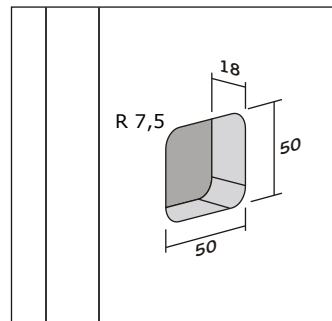

89IN16404170

IN.16.414

CONCHA DE EMBUTIR /
FLUSH HANDLE /
CUVETTE /
CAZOLETA.

Recorte na porta
Door cut
Découpe pour la porte
Recorte en la puerta