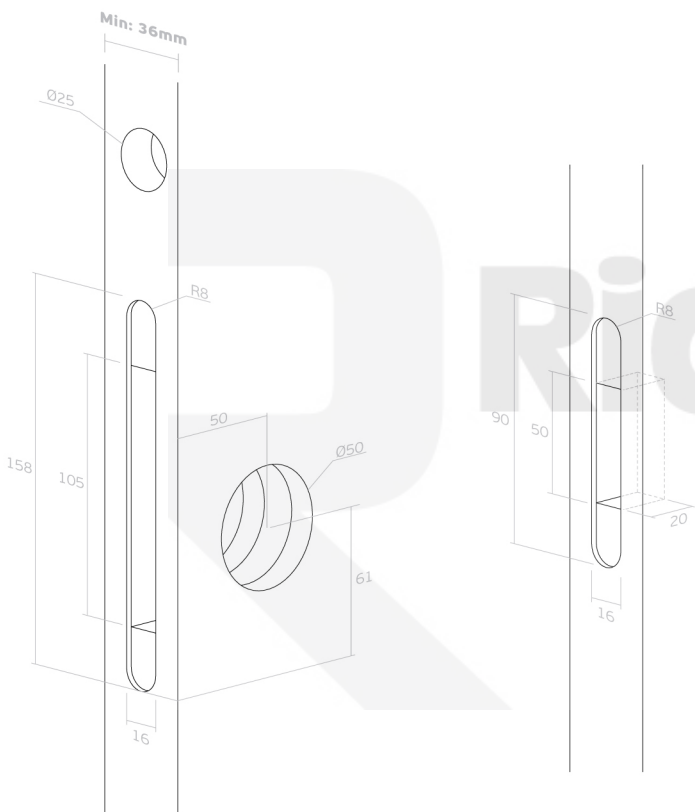

89IN20241F170

LOCK FOR SLIDING DOORS /
SERRURE POUR PORTES COULISSANTES /
CERRADURA PARA PUERTAS CORREDERAS

Frame cut / découpe dans le dormant /
taladro en lo marco