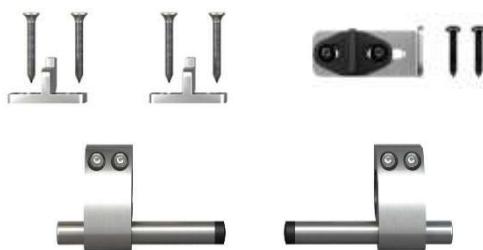

INSTRUCTIONS DE MONTAGE

Pro Series ALBERGO Strap Mount avec fermeture amortie

Ens. Quincaillerie pour 1 porte en bois

No. Item **89TY049S2561170**

Inclus:

Chariots

Butoir (Droit & Gauche)

Activateur pour mécanismes de fermeture amortie

Guide mural

Clé exagonale

Clé à molette

INFORMATION TECHNIQUE

Épaisseur de porte: 35 à 45mm (1 3/8" – 1 3/4")

Capacité maximale par porte: 80 kg (176 lbs)

Type de chariot: Roulement à billes

Fini: Acier Inoxidable