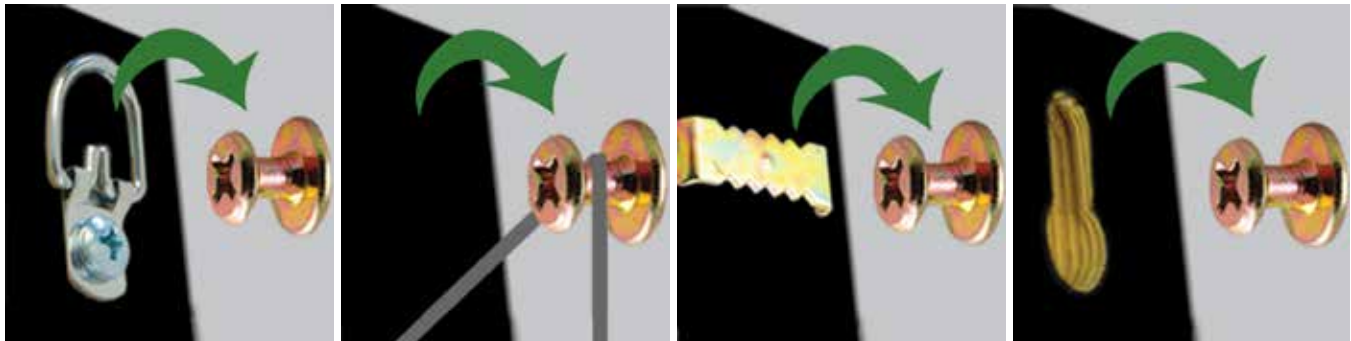

TV Anti-Tip Safety Kit
Trousse anti-basculement pour TV à
écran plat

| ITEM NO NO DE L'ARTICLE | FINISH FINI | PK PC | BOX BTE |
|----------------------------|----------------|----------|------------|
| 4560R | Black / Noir | 1 | 5 |

HANGMAN® HOOKS AND HANGERS

CROCHETS ET SUPPORTS

Bear Claw Hangers® / Crochets Bear Claw

Features:

- The gold Bear Claw Hanger® works with d-rings, keyhole, sawtooth or wire for simple mirror and picture hanging solutions.
- It installs with a hand-held Phillips screwdriver.
- No pilot holes required because it has a self-drilling tip for easy installation in drywall, lath, plaster or wood studs.
- Works with plastic anchors if additional holding power is needed.
- Patented.

Caractéristiques :

- Le crochet Bear Claw est compatible avec les crochets à anneau et en dents de scie, les encoches en trou de serrure ou le fil métallique pour suspendre miroirs ou tableaux.
- Se visse avec un tournevis Phillips (+).
- Sans trou prépercé, car la pointe autotaraudeuse facilite l'installation dans une cloison sèche, du lambris, du plâtre ou des montants en bois.
- S'utilise aussi avec des ancrages de plastique quand une force de retenue plus grande est nécessaire.
- Breveté.