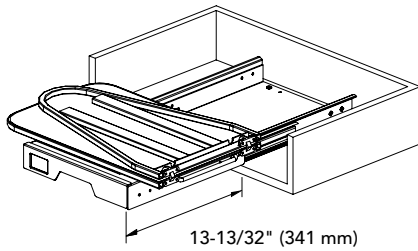

## Elite (Rotating)

74-1/4"  
(1886 mm)