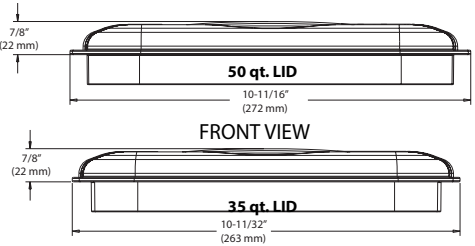

Polymer Lids for 35 and 50 qt. Waste Containers

PRODUCT	DESCRIPTION	FINISH	SLP
RV-35-LID-1	35 qt. Waste Container Lid	White	$18.70
RV-35-LID-12-1	35 qt. Waste Container Lid	Champagne	$22.05
RV-35-LID-17-1	35 qt. Waste Container Lid	Metallic Silver	$21.00
RV-35-LID-18-1	35 qt. Waste Container Lid	Black	$21.00
RV-35-LID-G-1	35 qt. Waste Container Lid	Green	$21.00
RV-35-LID-13-1	35 qt. Waste Container Lid	Orion Gray	$22.05
RV-50-LID-1	50 qt. Waste Container Lid	White	$20.15
RV-50-LID-12-1	50 qt. Waste Container Lid	Champagne	$25.10
RV-50-LID-17-1	50 qt. Waste Container Lid	Metallic Silver	$22.60
RV-50-LID-G-1	50 qt. Waste Container Lid	Green	$22.60
RV-50-LID-13-1	50 qt. Waste Container Lid	Orion Gray	$25.10
RV-50-LID-18-1	50 qt. Waste Container Lid	Black	$20.60